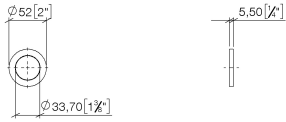

12 730 970

• Rosette Ø 52 mm

Nur mit den Endmontagebausätzen 33800875-FF / 33805875-FF / 33816875-FF / 33818875-FF / 33826875-FF / 13700845-FF / 13700846-FF / 20713845-FF / 20713846-FF /

33500845-FF / 33506845-FF / 33521845-FF / 33526845-FF / 33526845-FF / 33500670-FF / 33521670-FF / 33537670-FF / 33600670-FF / 33800760-FF / 33800790-FF / 33826790-FF kombinierbar.

12 730 970

mm [inches]

12 730 970

Ersatzteile für die
anderen
Oberflächenvarianten
finden Sie hier: Platin
gebürstet

Ersatzteilstückliste

Nr.	Artikelnummer	Benennung	Verbaumenge	Lieferzeit
1	90 14 10 043 00 90	Dichtung	1	2